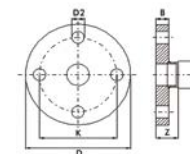

flanșă press PN16

GRUPA: I

Dimensiune	Cod nou	*	Cod	Ambalare	UM
35	1509091000		6341500	1/6	buc.
42	1509091001		6341511	1/4	buc.
54	1509091002		6341522	1/2	buc.
66,7	1509091005		6340323	1/2	buc.
76,1	1509091003		620659.6	1/4	buc.
88,9	1509091004		620660.7	1/2	buc.
108	1509091010		620661.8	1/2	buc.

Cod	Z	D	D2	K	B
1509091000	44	140	14	100	18
1509091001	47	150	18	110	18
1509091002	52	165	18	125	18
1509091005	39	185	18	145	18
1509091003	79	185	18	145	18
1509091004	78	200	18	160	20
1509091010	88	220	18	188	20